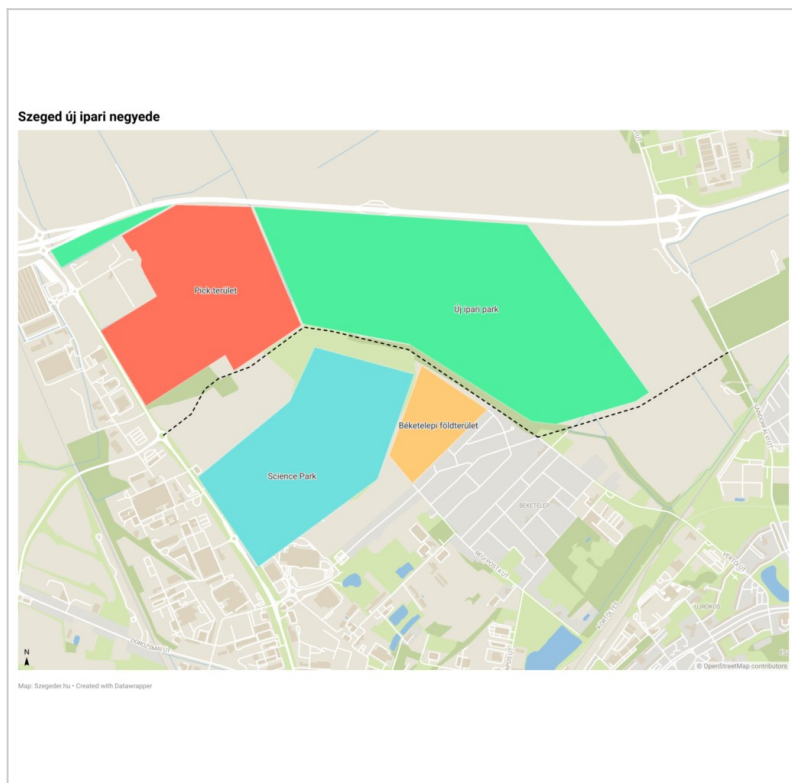

# Eladó Szántó, 150 766 m<sup>2</sup> telek, Szeged

**720 000 000 Ft** ( ~1 760 305 € )

<b>Adatlap sorszáma:</b>	#675300779
<b>Építés éve:</b>	0
<b>Villany:</b>	Bevezetve (230 Volt)

## ELI közelében 15 ha mezőgazdasági terület eladó!

Szegeden, Science Park (ELI) és a Liliom lakópark (Béketelep) közelében 150 766 nm-es, „szántó” művelési ágba tartozó (1,3,5,7 minőségi osztály) általános mezőgazdasági terület eladó!

A terület lokációja kitűnő, rengeteg lehetőséget rejt: a Science park, a várhatóan épülő elektromos autó/busz gyár, az autópálya közelsége a terület jövőbeli további felértékelődését vonja maga után!!!